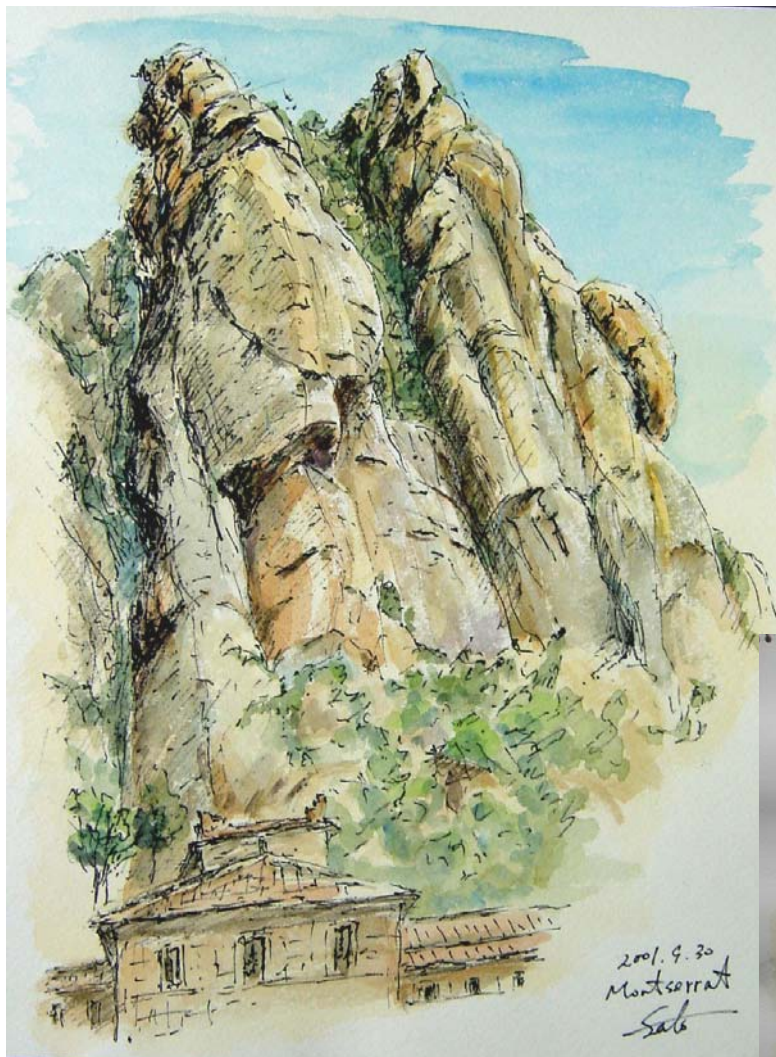

2001年9月 モンセラート (サインペン、水彩)